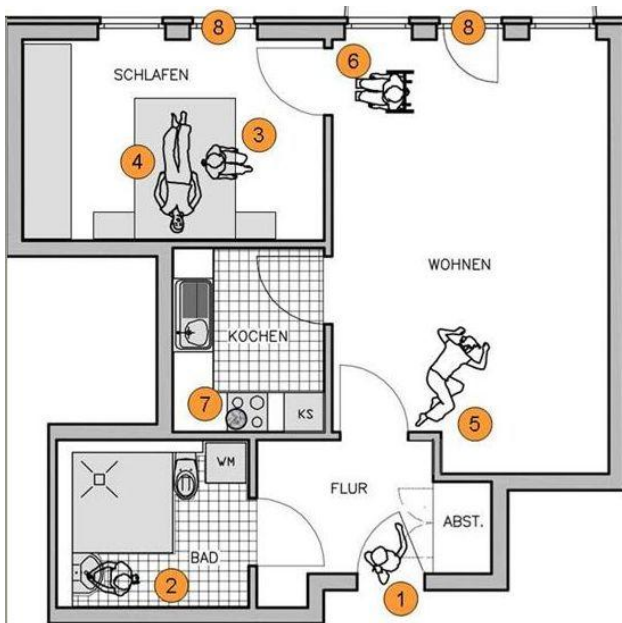

Future-Shape hat mit SensFloor ein großflächiges Bodensensorsystem entwickelt, das erkennen kann, ob Personen auf der Boden stehen, liegen oder wie schnell sie in welche Richtung gehen. Statikererkennung und die Möglichkeit zum Selbsttest des Systems sind zudem besonders bei Sicherheitsanwendungen wichtige Eigenschaften. SensFloor kann auf Schritte reagieren und Licht einschalten, Türen öffnen oder unbefugtes Betreten erkennen. Der näherungssensitive Boden kann außerdem Begehen von einem Sturz unterscheiden, Aktivitätsmonitoring übernehmen und entsprechend unterschiedliche Alarmmeldungen ausgeben.

Einsatz findet SensFloor als großflächige Lösung z.B. in altersgerechten Wohnanlagen und Pflegeheimen oder in sicherheitsrelevanten Applikationen wie Türschleusen oder Vereinzelungsanlagen.

Future-Shape GmbH

Das SensFloor® Underlay ist näherungssensitiv und lässt sich unsichtbar unter nahezu allen Bodenbelägen installieren.

© Future-Shape GmbH;

Originalbild: © Witex Flooring Products GmbH

Funktionen des großflächigen SensFloor® Underlays: